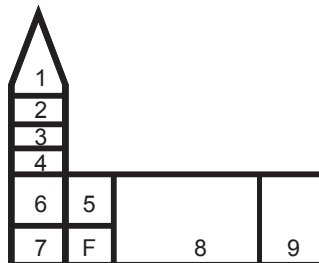

Raummiete

Gasi-Museum (8)	Fr. 1'300.-
BTT-Turm (1-7)	Fr. 1'200.-
BTT-Küche und Raum Giallo (5+6)	Fr. 500.-
BTT-Turm ohne Raum Giallo (6)	Fr. 800.-
BTT-Küche, Raum Giallo und Gasi-Museum (5, 6, F, 8)	Fr. 1'600.-
BTT-Turm, Raum Giallo und Gasi-Museum (1-8, F)	Fr. 2'500.-
Ermässigung für Non-Profit-Organisationen:	30%

Kostenführungen

Museum	Fr. 300.-
Turm	Fr. 200.-
Ermässigung für Non-Profit-Organisationen	30%